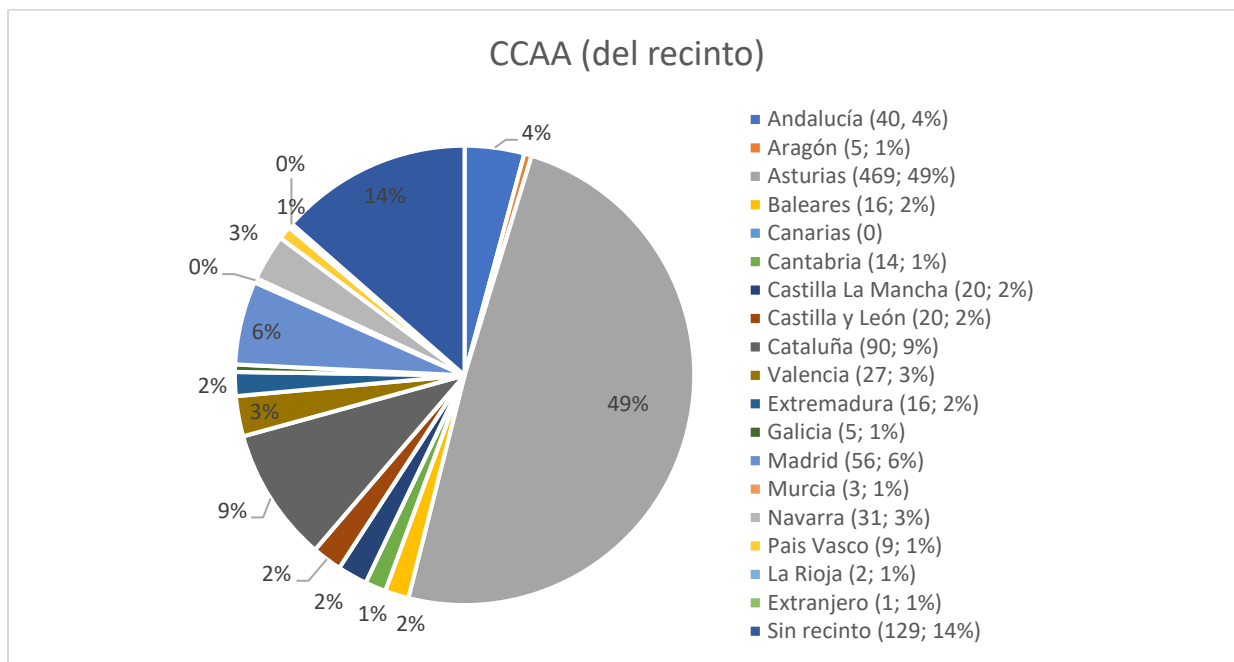

4. DATOS DESGLOSADOS POR AUTONOMÍA (DEL RECINTO)

+34 644 359 125

INFO@ESZENAMATEUR.ORG

CL PINTADO FE, 11, LANGREO (ASTURIAS)