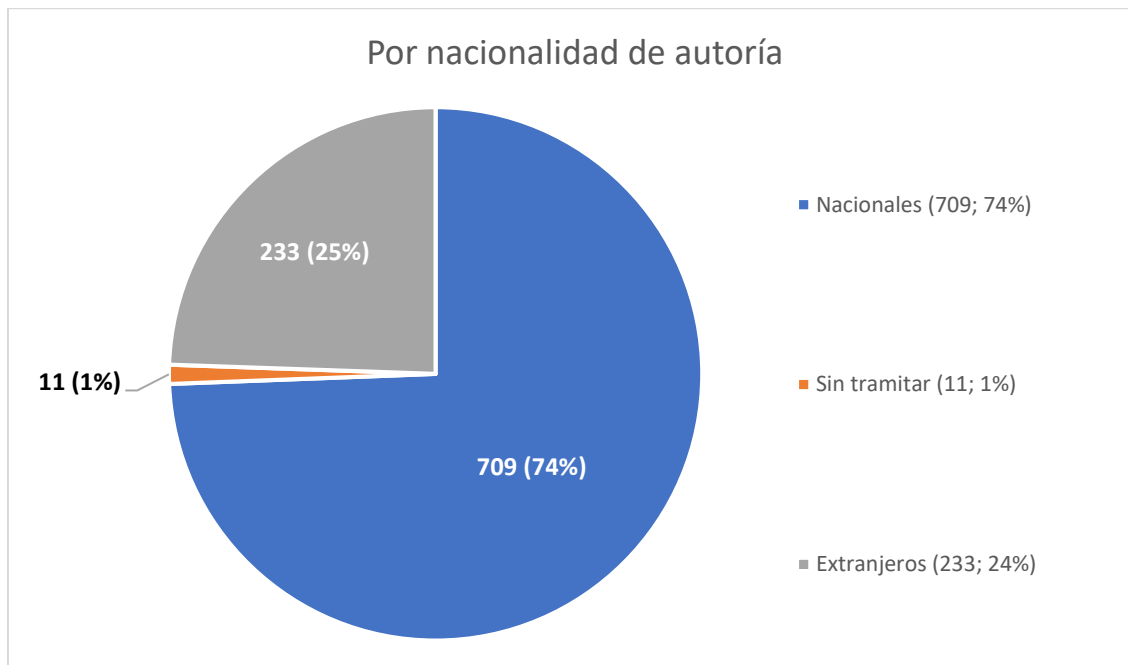

5. DATOS DESGLOSADOS POR AUTORÍA