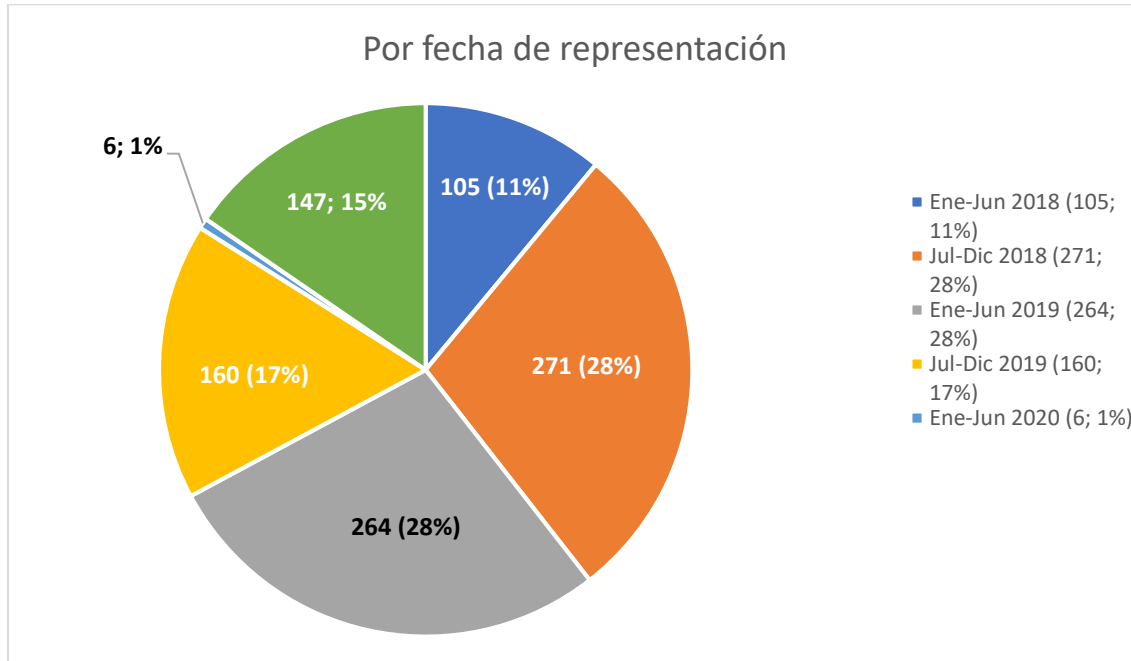

7. DATOS DESGLOSADOS POR FECHA DE REPRESENTACIÓN

+34 644 359 125

INFO@ESCENAMATEUR.ORG

CL PINTADO FE, 11, LANGREO (ASTURIAS)