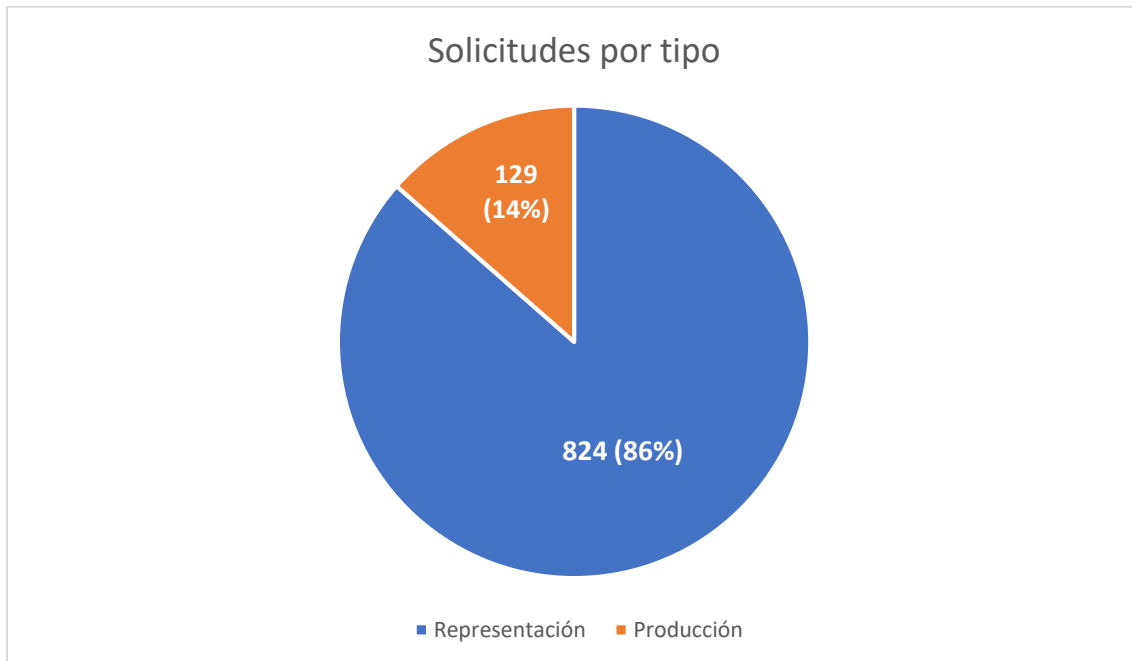

2. DATOS DESGLOSADOS POR TIPO DE SOLICITUD

+34 644 359 125

INFO@ESCENAMATEUR.ORG

CL PINTADO FE, 11, LANGREO (ASTURIAS)