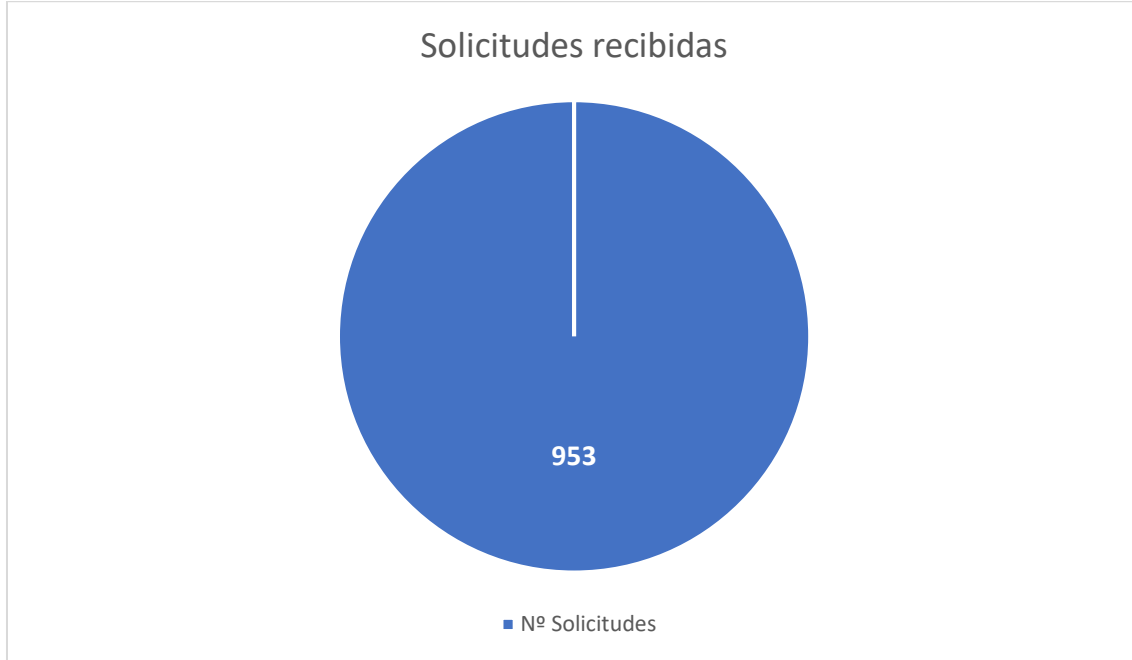

escenamateur

1. DATOS GLOBALES