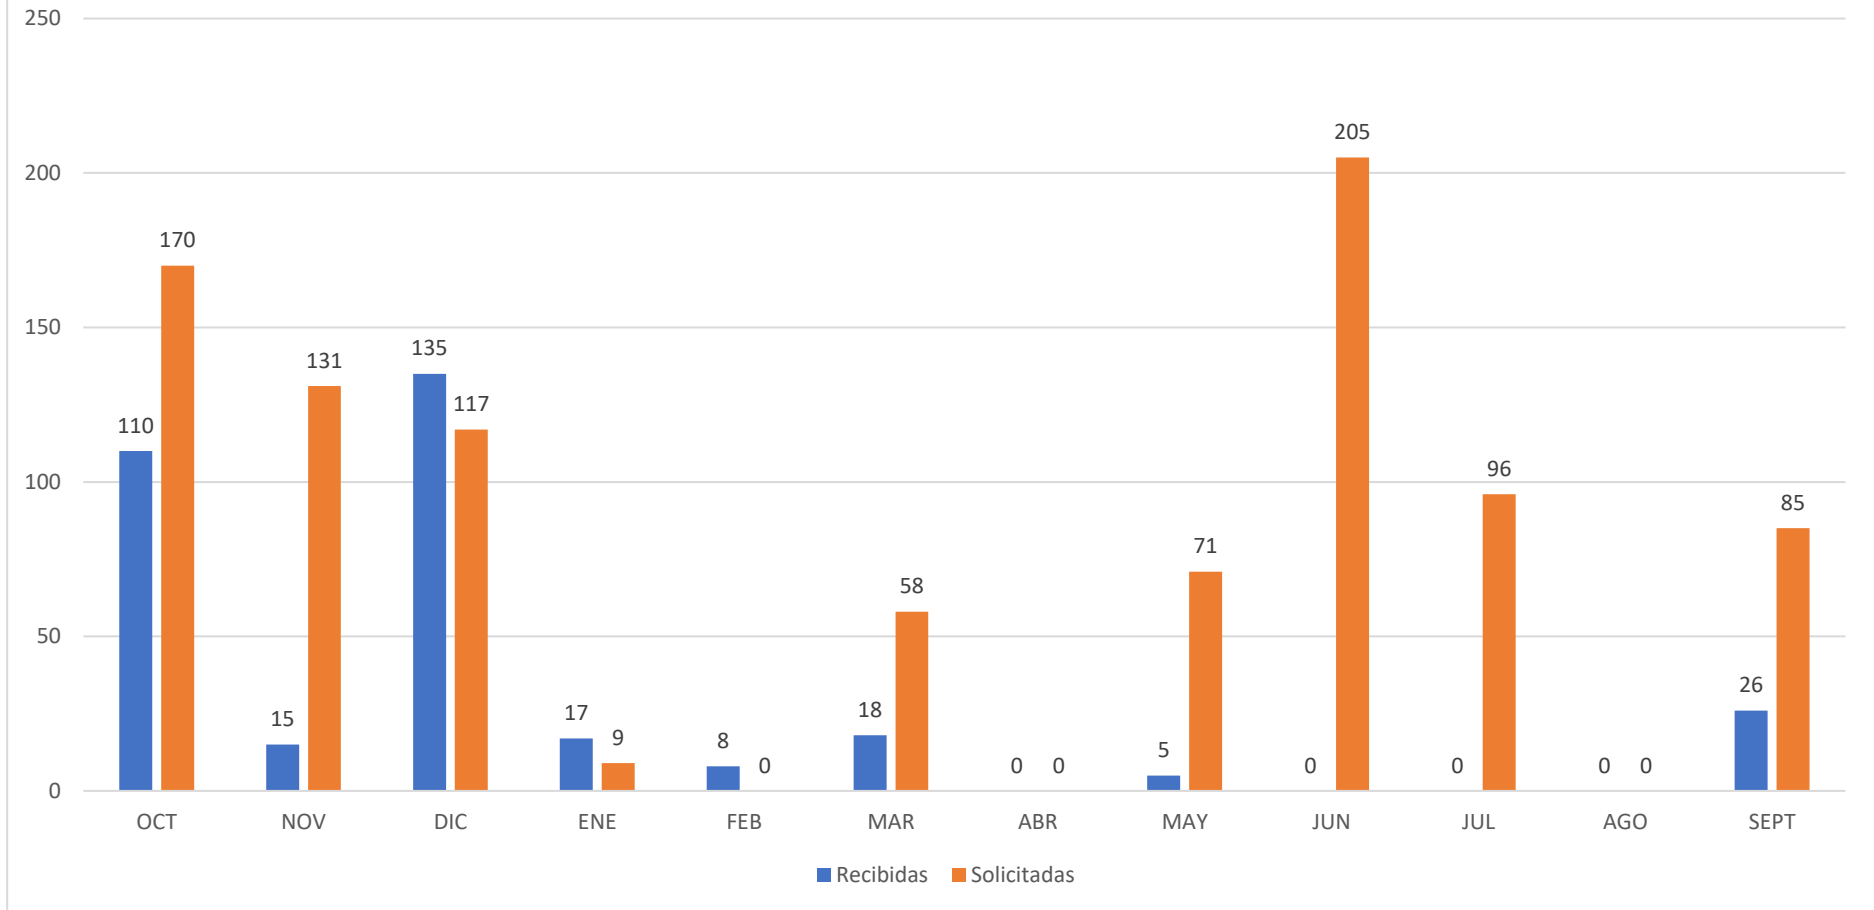

# escenamateur

Relación de autorizaciones  
(entre Octubre 2018 y Octubre 2019)

INFO@ESCNAMATEUR.ORG

CL PINTADO FE, 11, LANGREO (ASTURIAS)